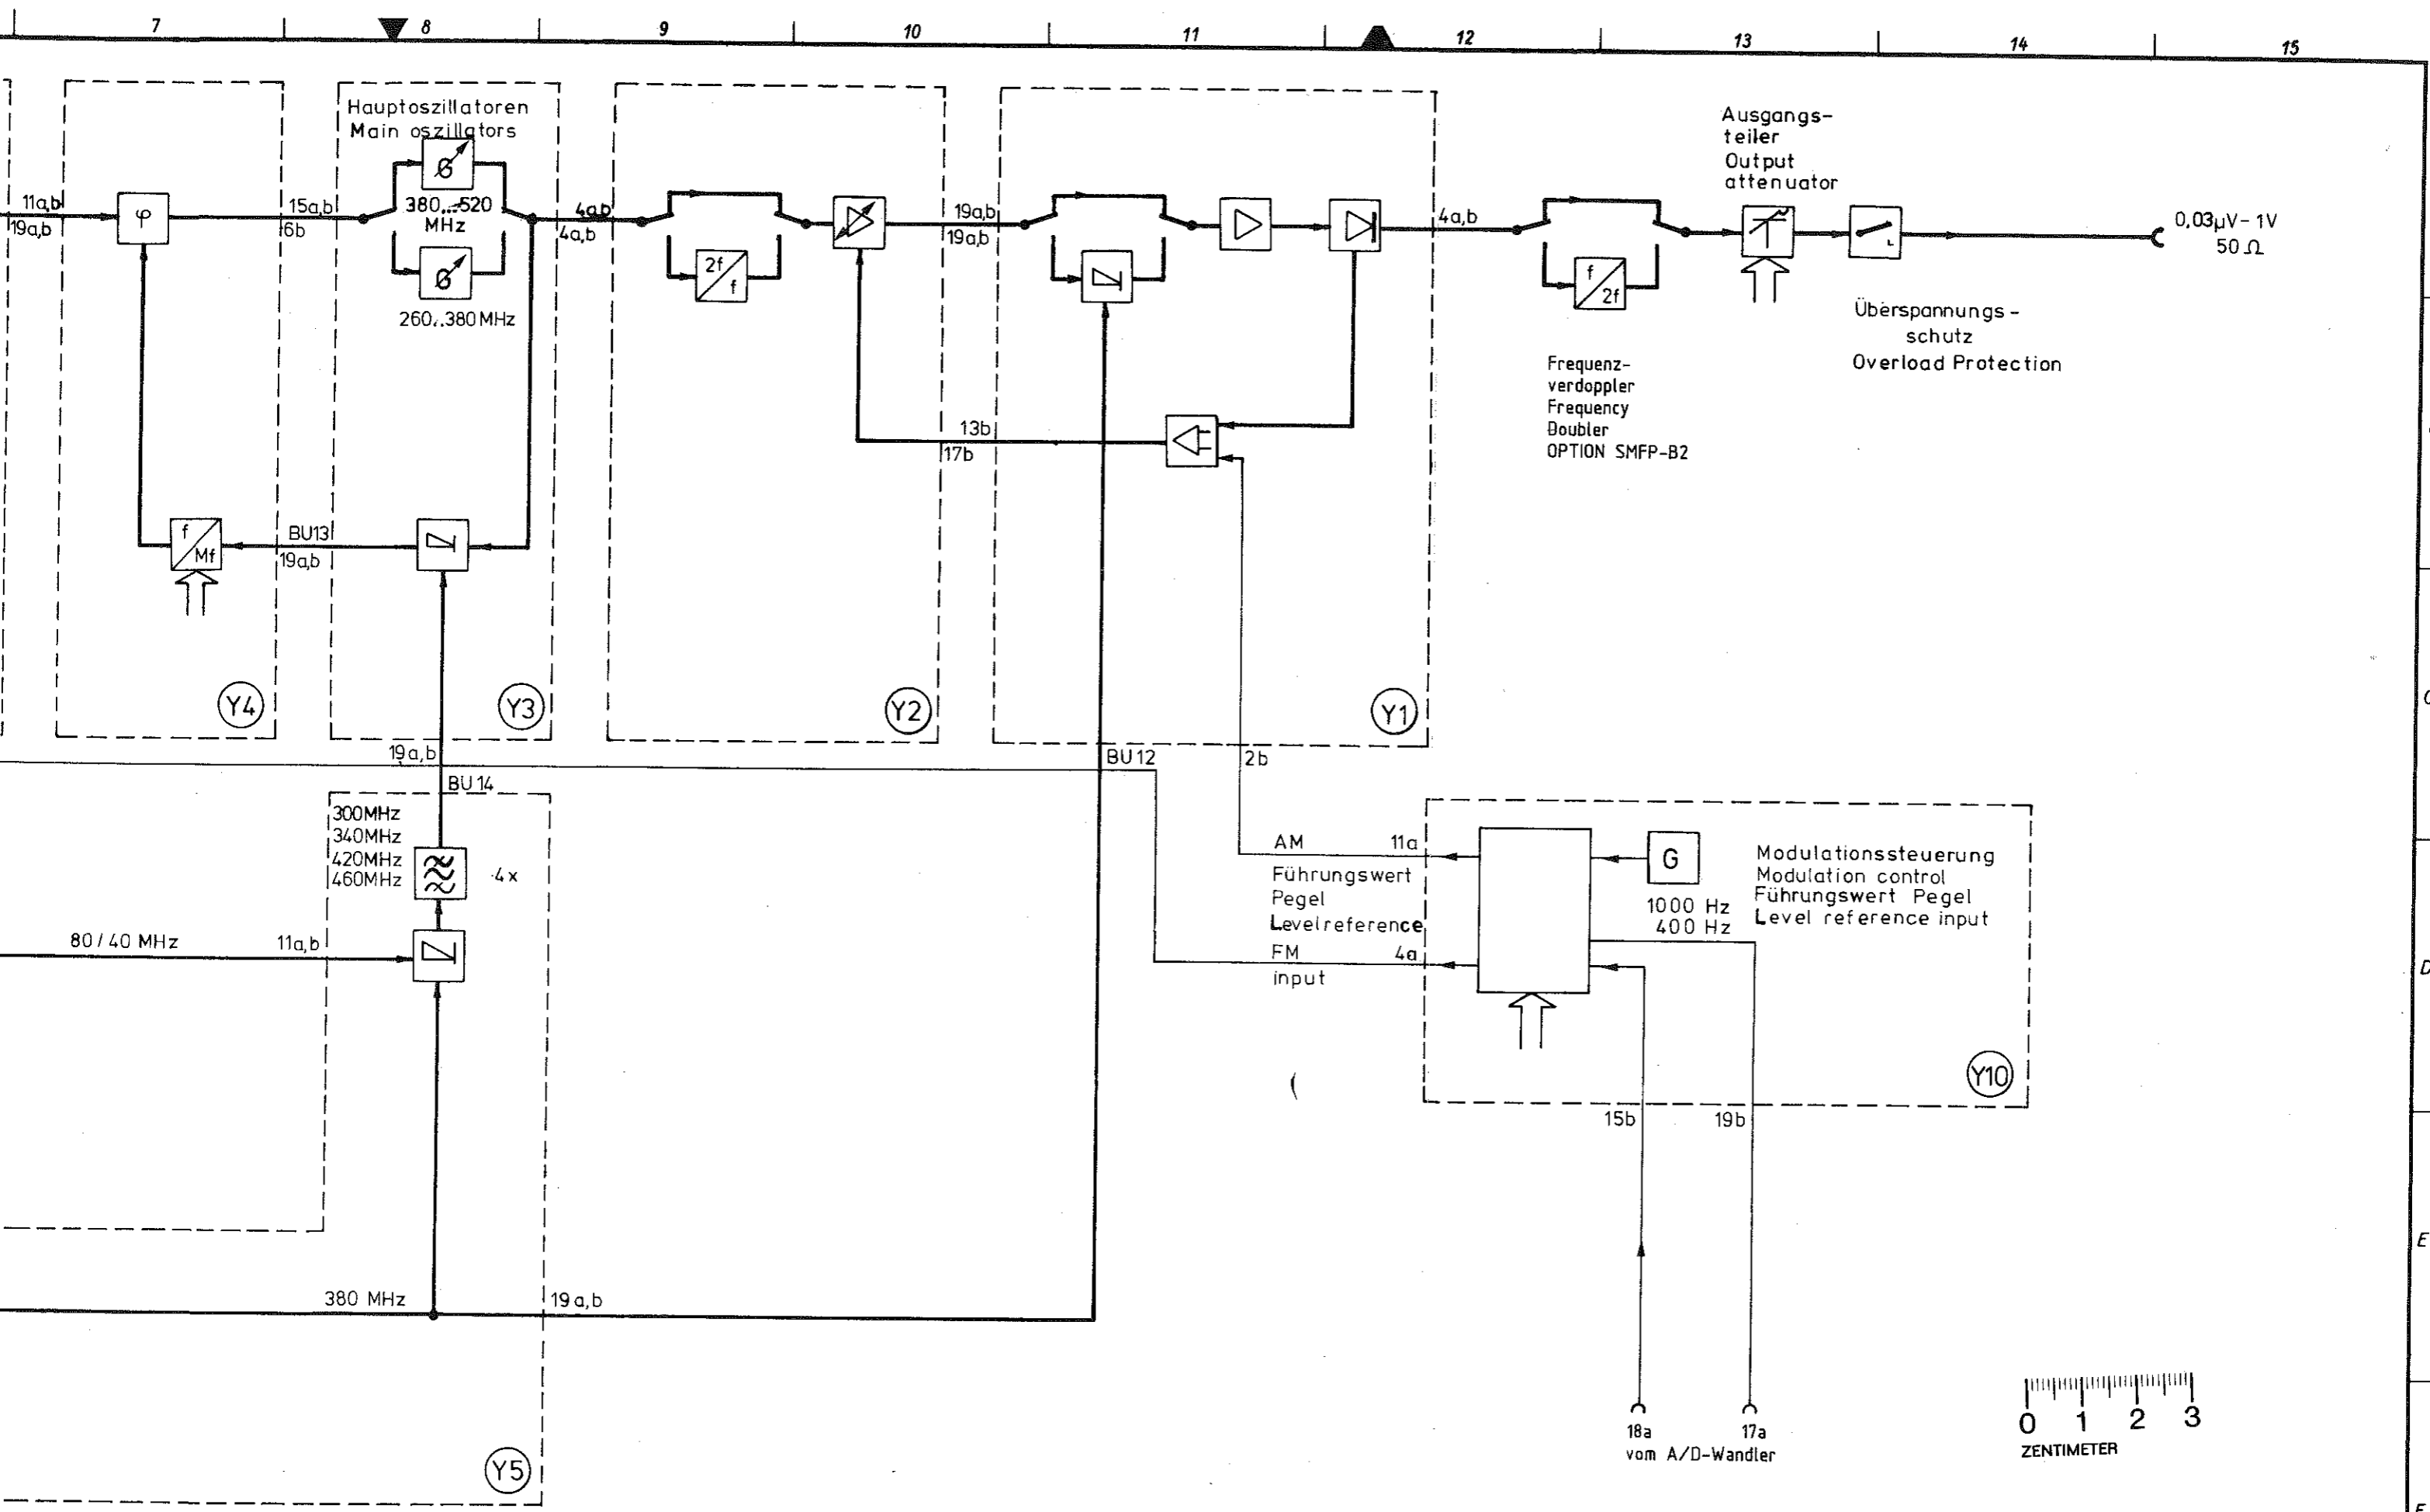

ROHDE & SCHWARZ

MÜNCHEN

Bilder

Figures

Bild 2-3 Frontansicht
 Fig 2-3 Front panel

Bild 2-4 Rückansicht
 Fig 2-4 Rear panel

Bild 4-25 HF-Generator
 Fig. 4-25 HF generator

And. zuzf.	
And. Mittig. Nr.	
Datum	
Name	
And. zuzf.	
And. Mittig. Nr.	
Datum	
Name	

346.2250 - 4.65

Bild 9 HF-Tastkopf; Lage der Dioden
 Fig. 9 RF probe; location of diodes

Bild 10 Durchgangsköpfe; Lage der Dioden
 Fig. 10 Insertion units; location of diodes