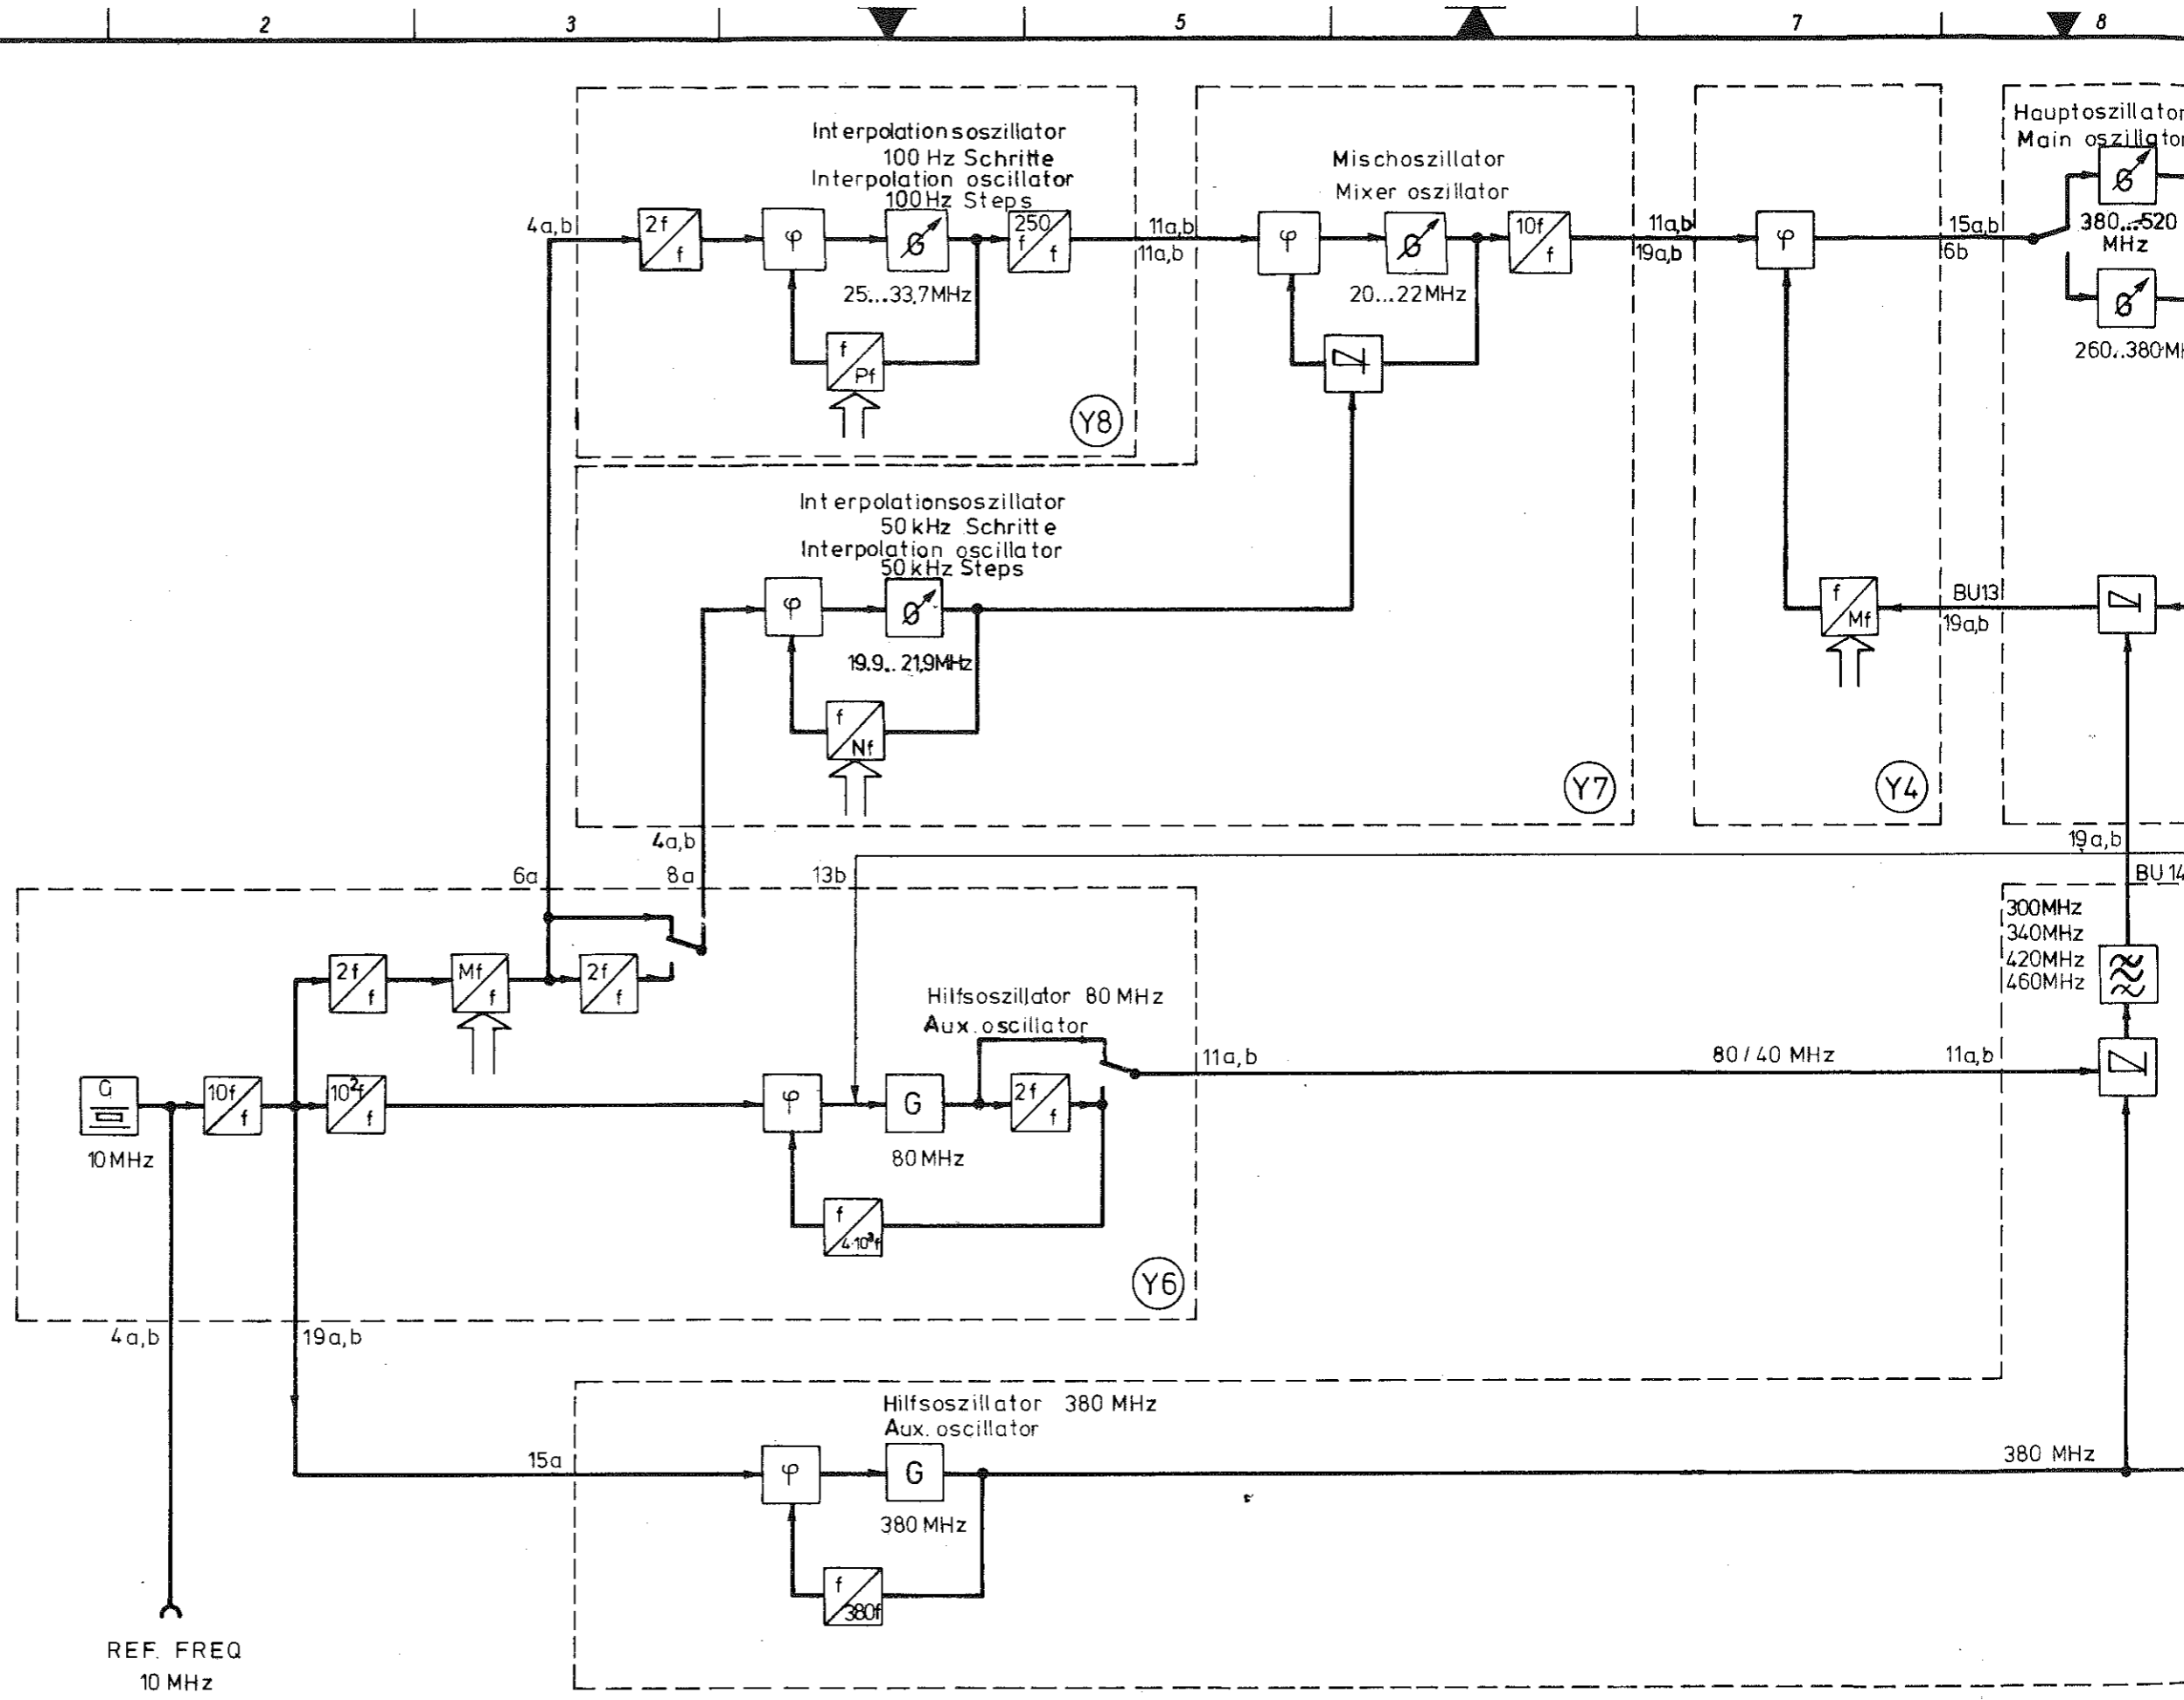

ROHDE & SCHWARZ

MÜNCHEN

Bilder

Figures

Bild 2-3 Frontansicht
 Fig 2-3 Front panel

Bild 2-4 Rückansicht
 Fig 2-4 Rear panel

Bild 4-25 HF-Generator
 Fig. 4-25 HF generator

And. zuzf.	
And. Mittig. Nr.	
Datum	
Name	
And. zuzf.	
And. Mittig. Nr.	
Datum	
Name	

346.2250 - 4.65

Bild 9 HF-Tastkopf; Lage der Dioden
 Fig. 9 RF probe; location of diodes

Bild 10 Durchgangsköpfe; Lage der Dioden
 Fig. 10 Insertion units; location of diodes